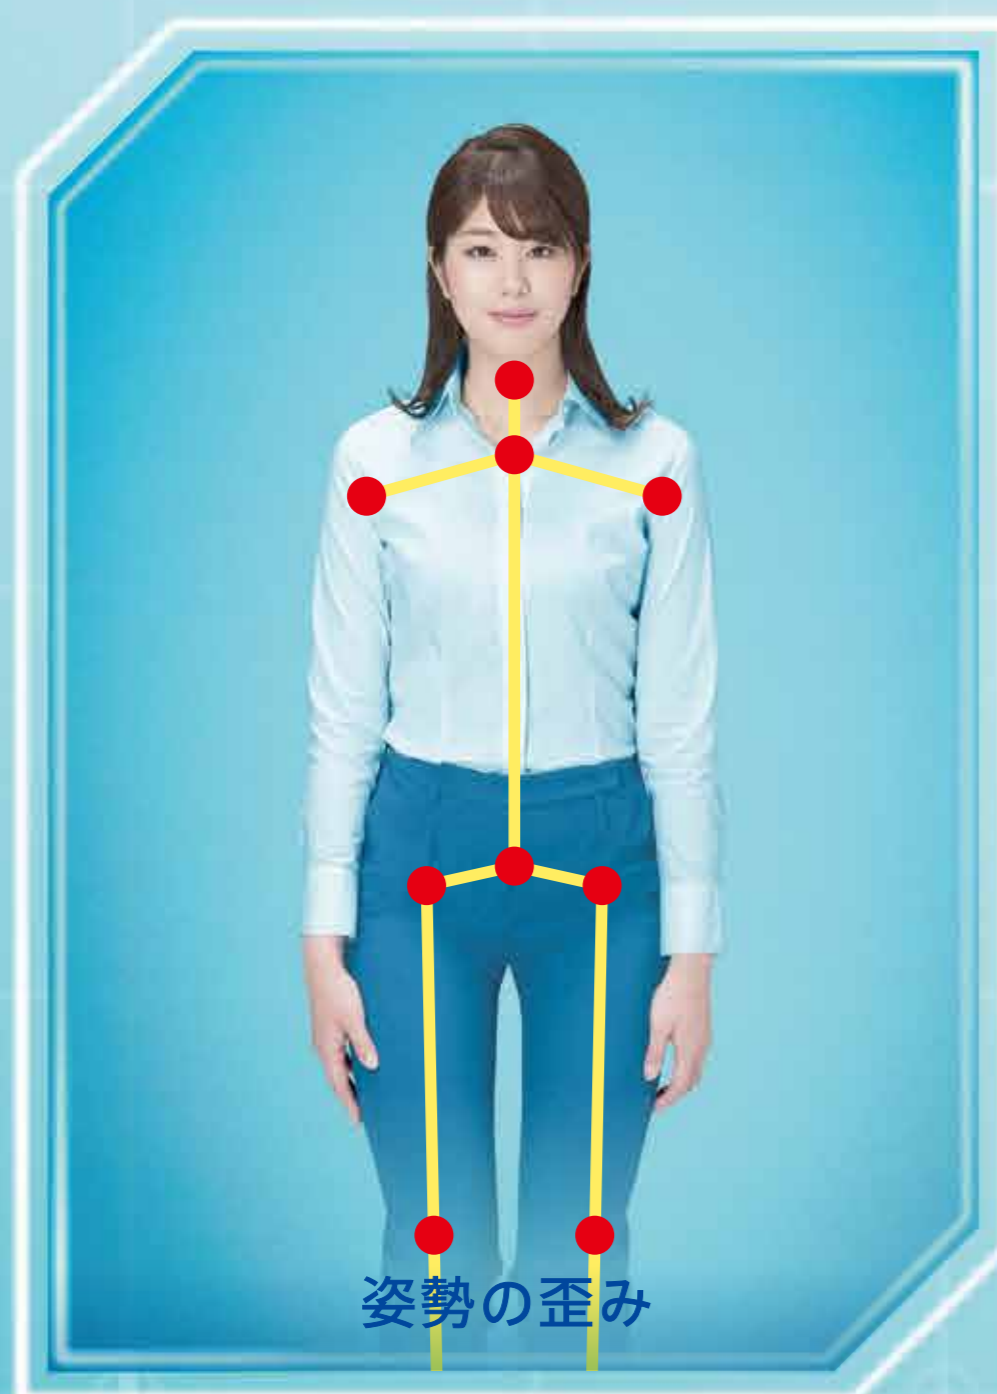

TRY!
たった3分で、
最適なマットレスが決まる。

FRONT

SIDE

BACK

RECOMMENDED

マットレス選びは、科学で診断する時代へ。

FINE REVO
姿勢診断システム

骨盤の傾きや、背骨のカーブなど。自分でも分からない姿勢の状態を、着衣のまま測定。

姿勢診断システム体験&ベッド販売会

9/1(土) ▶11:00~19:00 2(日) ▶11:00~18:00

ミッドランドスクエア B1アトリウム

上質な眠りを、ずっと。

ASLEEP

30年耐久素材
FINE REVO