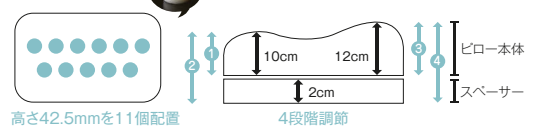

■ファインレボ配置図

中身/ファインレボ、ソフトウレタン、ウレタン
内カバー/ポリエステル100%
外カバー/(表地)ポリエステル100%(裏地)綿100%(洗濯可)

cm	税抜価格	税込価格	機種コード
W55×D35×H11	¥17,000	¥18,360	FC0561AX

外カバー単品(買替用)			
	¥ 4,800	¥ 5,184	FC0561JX

※外カバー単品は受注生産のためお届けまでに約3週間かかります。

ファインレボピロー

(H2cmスペーサー1枚付)

高めでふんわりのピローがお好きな人のために。
2段階に高さが調整できます。

外カバーは
タオルのような
柔らかさ。

■ファインレボ配置図

中身/ファインレボ、ソフトウレタン、ウレタン
内カバー/綿100%
外カバー/ポリエステル100%(洗濯可)

cm	税抜価格	税込価格	機種コード
W55×D35×H14	¥18,100	¥19,548	FC0501AX

外カバー単品(買替用)			
	¥ 3,800	¥ 4,104	FC0501JX

ファインレボピローSP2

(H2cmスペーサー1枚付)

低めでしっかりピローがお好きな人のために。
2段階に高さが調整できます。

外カバーは
タオルのような
柔らかさ。

■ファインレボ配置図

中身/ファインレボ、ソフトウレタン、ウレタン
内カバー/綿100%
外カバー/ポリエステル100%(洗濯可)

cm	税抜価格	税込価格	機種コード
W50×D29×H9	¥12,200	¥13,176	FC0571AX

外カバー単品(買替用)			
	¥ 3,300	¥ 3,564	FC0571JX