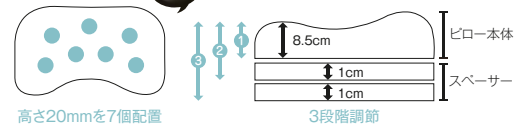

FINE REVO Pillow ファインレボピロー

ピローにもファインレボ。3次元の動きで寝返りサポート。

おすすめ

ファインレボピローJP1

(H1cmスペーサー2枚付)

頭の形にフィットするピローがお好きな人のために。
3段階に高さが調整できます。

外カバーはふんわり、さらっ。
吸湿・速乾性にすぐれた「スペースマスター」
(クラレレーディング(株)の機能繊維)を使用。

3次元形状タイプ

■ファインレボ配置図

中身/ファインレボ、ソフトウレタン、ウレタン
内カバー/ポリエステル100%
外カバー/(表地)ポリエステル100%(裏地)綿100%(洗濯可)

cm	税抜価格	税込価格	機種コード
W55×D35×H11	¥17,000	¥18,360	FC0561AX

外カバー単品(買替用)			
	¥ 4,800	¥ 5,184	FC0561JX

※外カバー単品は受注生産のためお届けまでに約3週間かかります。

ファインレボピロー

(H2cmスペーサー1枚付)

高めでふんわりのピローがお好きな人のために。
2段階に高さが調整できます。

外カバーは
タオルのような
柔らかさ。

■ファインレボ配置図

中身/ファインレボ、ソフトウレタン、ウレタン
内カバー/綿100%
外カバー/ポリエステル100%(洗濯可)

cm	税抜価格	税込価格	機種コード
W55×D35×H14	¥18,100	¥19,548	FC0501AX

外カバー単品(買替用)			
	¥ 3,800	¥ 4,104	FC0501JX