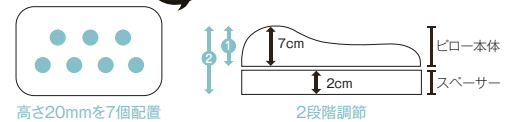

ファインレボピロー

(H2cmスペーサー1枚付)

高めでふんわりのピローがお好きな人のために。
2段階に高さが調整できます。

外カバーは
タオルのような
柔らかさ。

■ファインレボ配置図

中身/ファインレボ、ソフトウレタン、ウレタン
内カバー/綿100%
外カバー/ポリエステル100%(洗濯可)

cm	税抜価格	税込価格	機種コード
W55×D35×H14	¥18,100	¥19,548	FC0501AX

外カバー単品(買替用)			
	¥ 3,800	¥ 4,104	FC0501JX

ファインレボピローSP2

(H2cmスペーサー1枚付)

低めでしっかりピローがお好きな人のために。
2段階に高さが調整できます。

外カバーは
タオルのような
柔らかさ。

■ファインレボ配置図

中身/ファインレボ、ソフトウレタン、ウレタン
内カバー/綿100%
外カバー/ポリエステル100%(洗濯可)

cm	税抜価格	税込価格	機種コード
W50×D29×H9	¥12,200	¥13,176	FC0571AX

外カバー単品(買替用)			
	¥ 3,300	¥ 3,564	FC0571JX