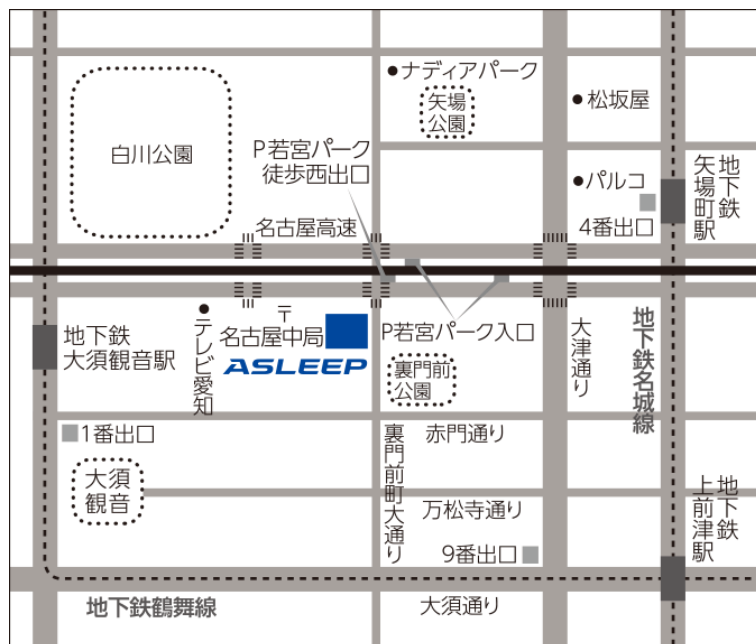

ベッドギャラリーASLEEP名古屋 アクセスマップ

〒460-0011

愛知県名古屋市中区大須3丁目1番30号

TEL : (052) 249-3266 FAX : (052) 261-1668

営業時間 : 10:00~18:00

定休日 : 水曜日

※年末年始、ゴールデンウィーク、夏季休暇中は休業させていただきます。

地下鉄最寄り駅

地下鉄鶴舞線「上前津」駅9番出口より徒歩10分

地下鉄名城線「矢場町」駅4番出口より徒歩15分

地下鉄鶴舞線「大須観音」駅1番出口より徒歩15分

※駐車場「若宮パーク」の駐車サービス券をご用意しております。
必要な方はお申し出ください。